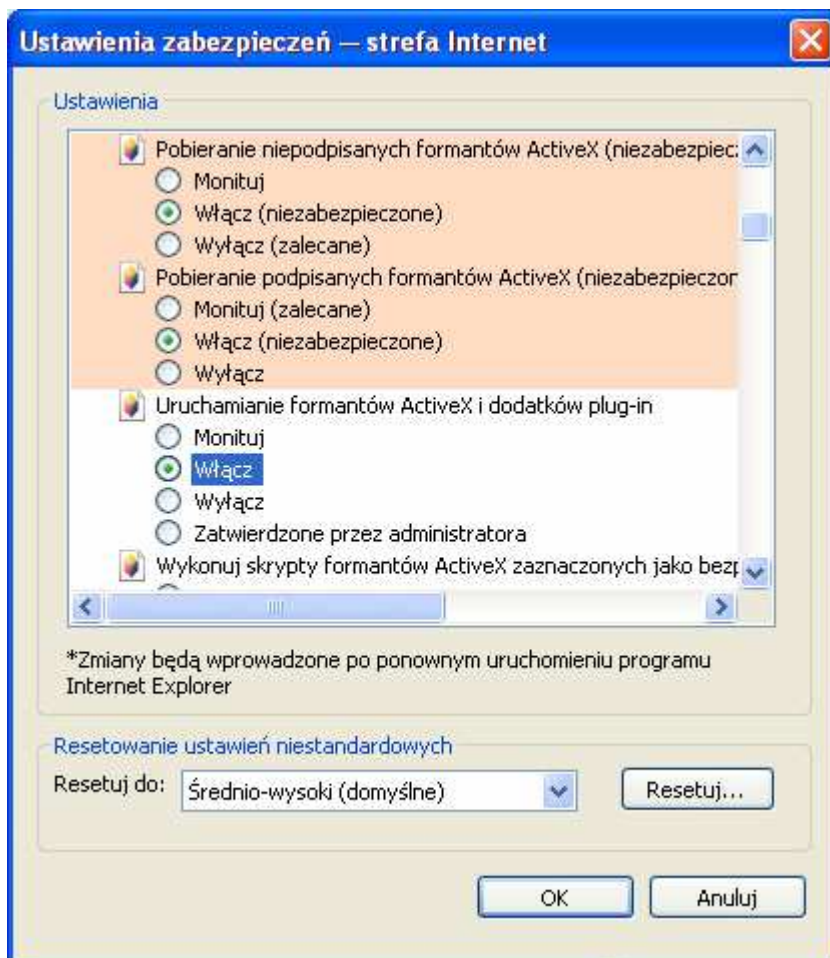

Ustawienia przeglądarki Internet Explorer potrzebne by funkcjonował podgląd przez Internet

1.

2. Wybieramy poziom niestandardowy

3. Włączamy widoczne pola

4. Ok , Zastosuj , zamknij i ponownie uruchom przeglądarkę