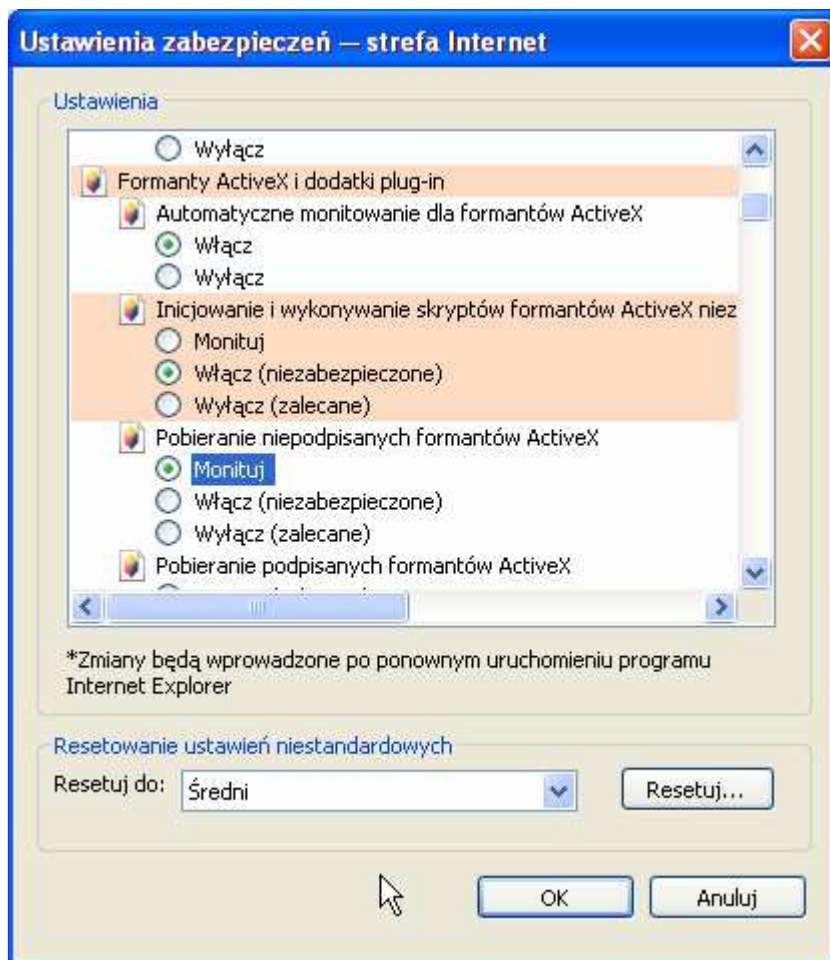

Ustawienia przeglądarki Internet Explorer potrzebne by funkcjonował podgląd przez Internet

1.

2. Wybieramy poziom niestandardowy

3. Włączamy widoczne pola

4. Ok , Zastosuj , zamknij i ponownie uruchom przeglądarkę