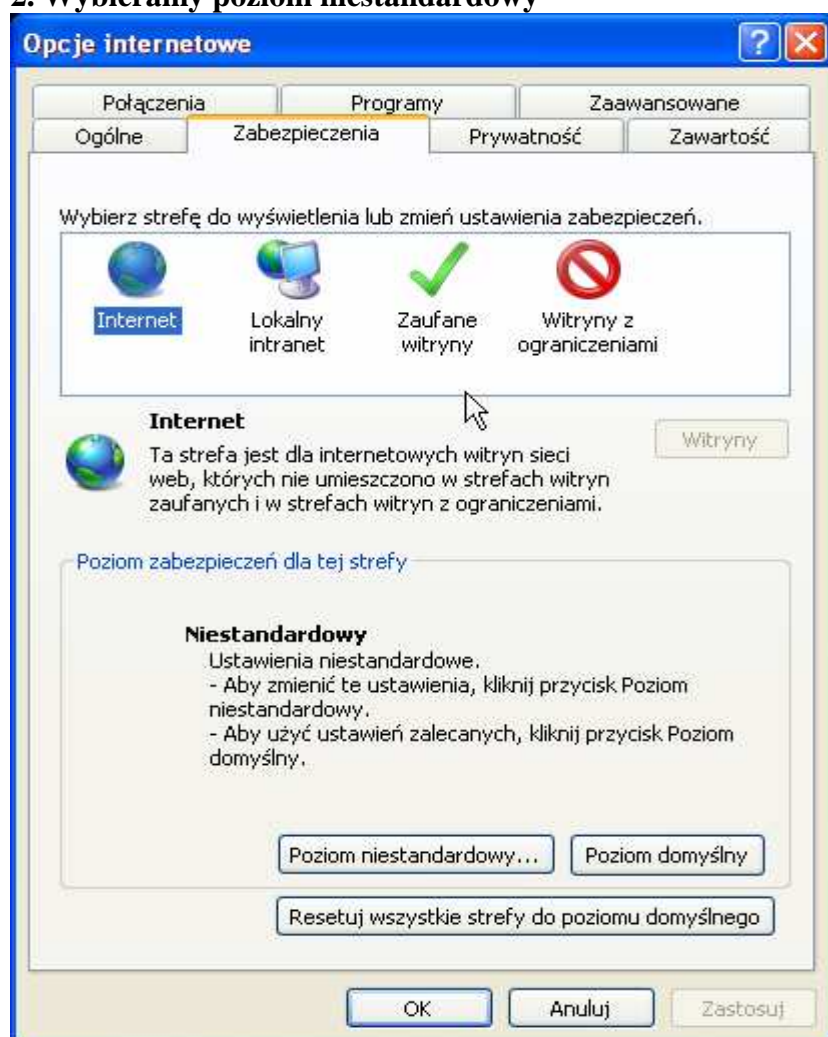

Ustawienia przeglądarki Internet Explorer potrzebne by funkcjonował podgląd przez Internet

1.

2. Wybieramy poziom niestandardowy

3. Włączamy widoczne pola

4. Ok , Zastosuj , zamknij i ponownie uruchom przeglądarkę